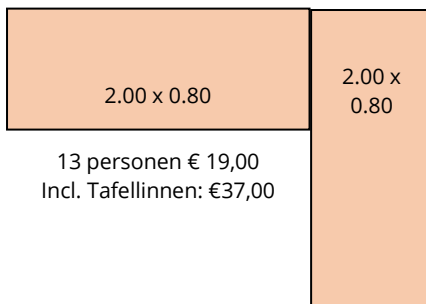

2.00 x 0.80

10 personen € 19,00
Incl. Tafellinnen: €37,00

2.00 x 0.80

1.20 Ø

11 personen € 19,00
Incl. Tafellinnen: 37,00

1.20 x 0.80

1.50 Ø

8 personen €20,00
Incl. Tafellinnen: €37,50

2.00 x 0.80

1.20 x 0.80

12 personen € 17,00
Incl. Tafellinnen: €34,00

2.00 x 0.80

1.50 Ø

13 personen €22,00
Inclusief Tafellinnen: €40,50

2.00 x 0.80

2.00 x
0.80